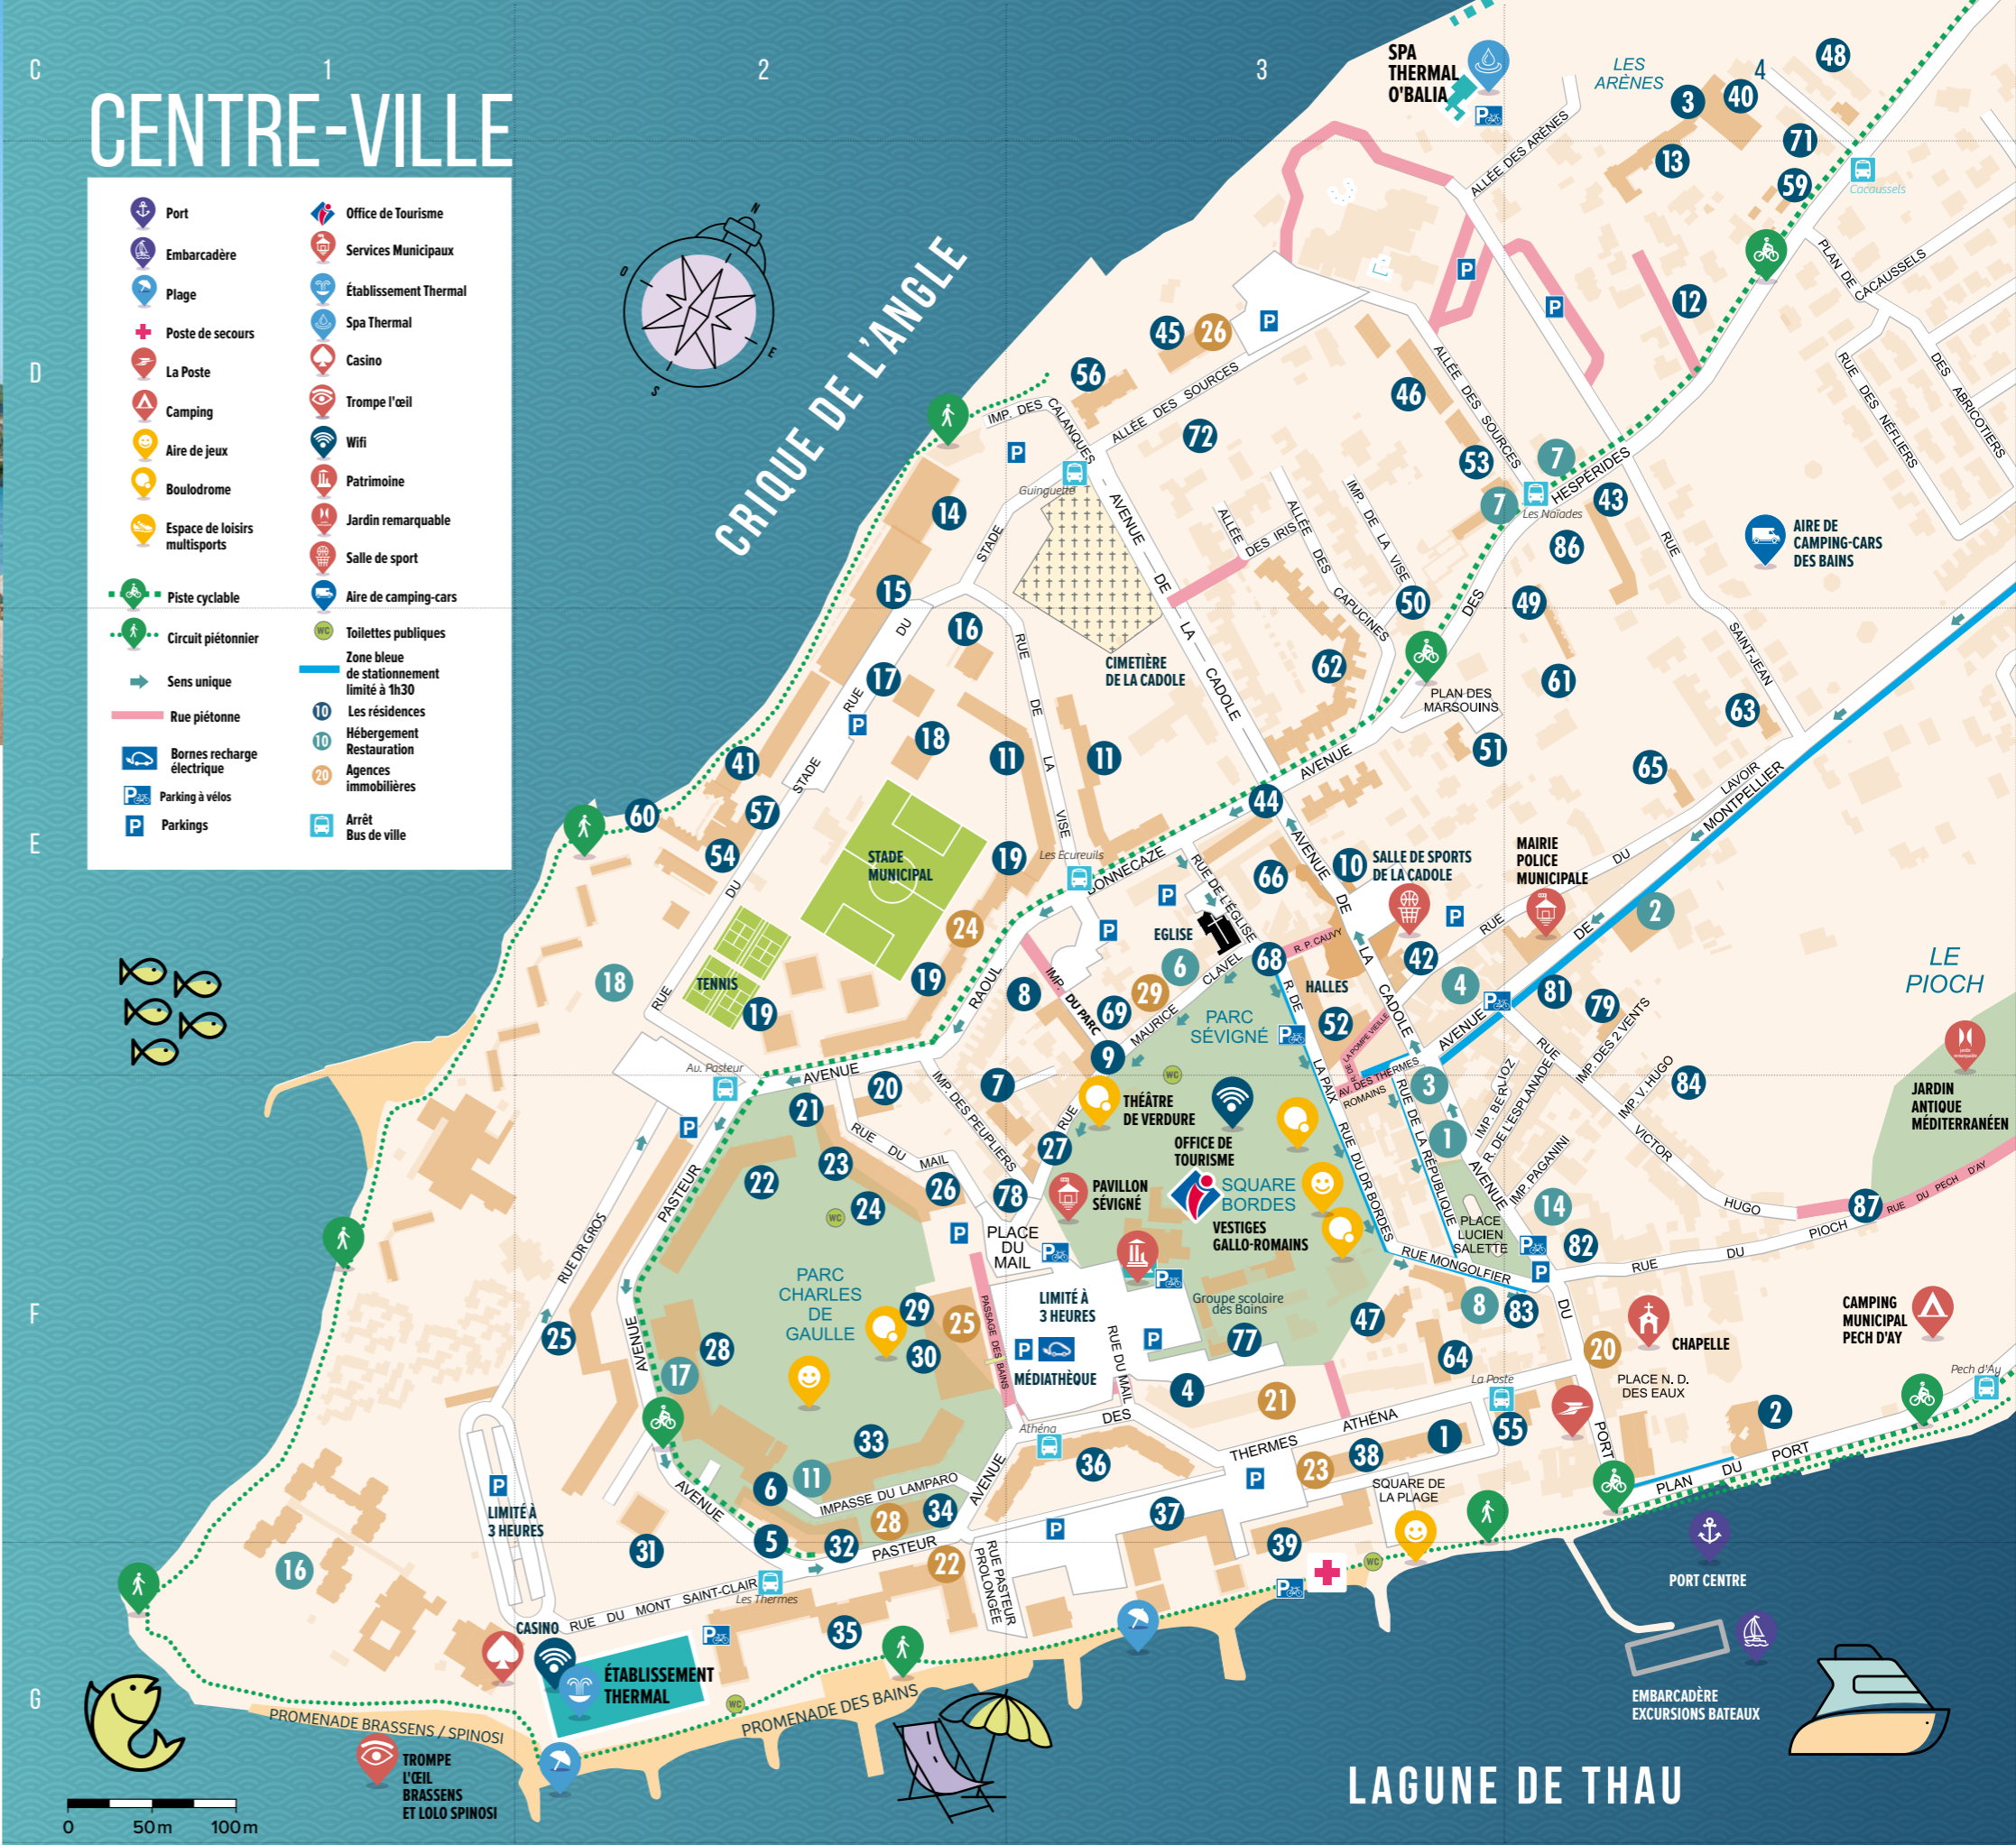

CENTRE-VILLE

- Port
- Embarcadère
- Plage
- Poste de secours
- La Poste
- Camping
- Aire de jeux
- Boulodrome
- Espace de loisirs multisports
- Piste cyclable
- Circuit piétonnier
- Sens unique
- Rue piétonne
- Bornes recharge électrique
- Parking à vélos
- Parkings
- Office de Tourisme
- Services Municipaux
- Établissement Thermal
- Spa Thermal
- Casino
- Trompe l'œil
- Wifi
- Patrimoine
- Jardin remarquable
- Salle de sport
- Aire de camping-cars
- Toilettes publiques
- Zone bleue de stationnement limité à 1h30
- Les résidences Hébergement Restauration
- Agences immobilières
- Arrêt Bus de ville

CLASSEMENT PAR ORDRE ALPHABÉTIQUE

CLASSEMENT PAR NUMÉROTATION

0 50m 100m

LAGUNE DE THAU